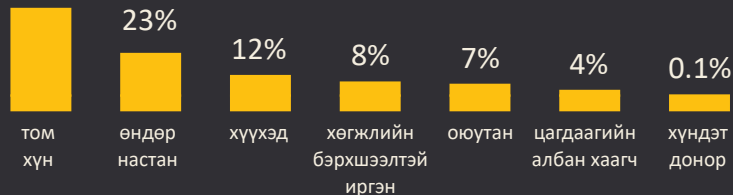

Нийгмийн сүлжээнд
биднийг дагаарай

PLAYMETRIX
сурталчилгааны платформ

1 СЕКУНДИЙН ӨРТӨГ

2 ₮		Автобусны дэлгэц
100 ₮		Радио
4 000 ₮		Телевиз

1000 ХҮНД ХҮРЭХ ӨРТӨГ

1 000 ₮		Автобусны дэлгэц
1 800 ₮		Лифтний самбар
1 900 ₮		Лифтний дэлгэц
3 600 ₮		Телевиз
5 900 ₮		Радио
11 200 ₮		Биллбоард
56 200 ₮		Сонин

НИЙТИЙН ТЭЭВРИЙН ЗОРЧИГЧДЫН СУДАЛГАА

Түгжрэлгүй үеийн буудал
хоорондын дундаж хугацаа

6 минут

47%

Нэг өдрийн зорчигчдын тоо

467 300

Нийтийн тээврийн хэрэгслээр зорчих давтамж

65%